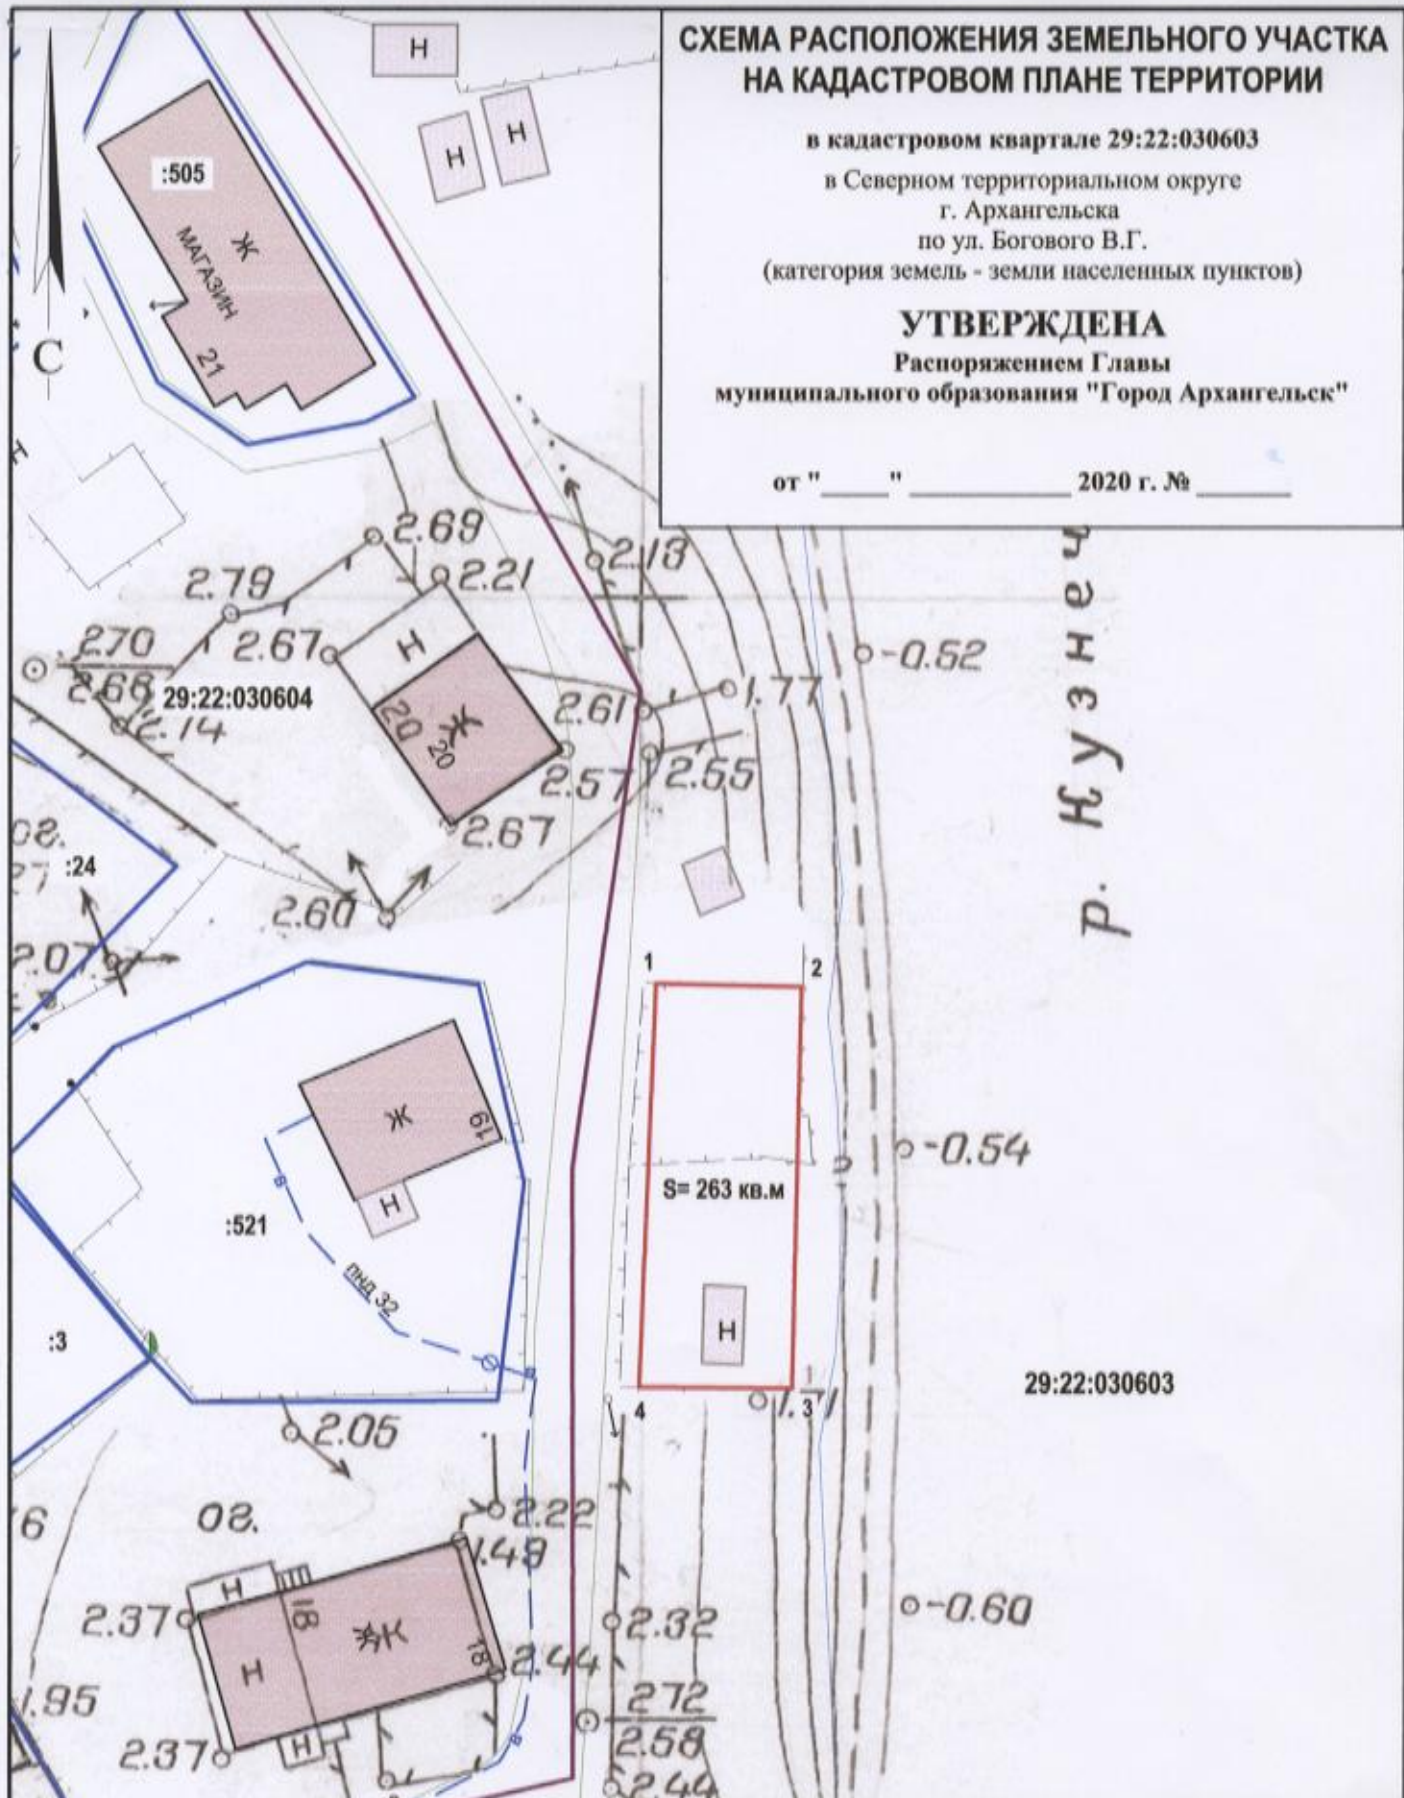

# СХЕМА РАСПОЛОЖЕНИЯ ЗЕМЕЛЬНОГО УЧАСТКА НА КАДАСТРОВОМ ПЛАНЕ ТЕРРИТОРИИ

в кадастровом квартале 29:22:030603  
в Северном территориальном округе  
г. Архангельска  
по ул. Богового В.Г.  
(категория земель - земли населенных пунктов)

**УТВЕРЖДЕНА**  
Распоряжением Главы  
муниципального образования "Город Архангельск"

от "\_\_\_" "\_\_\_" 2020 г. № \_\_\_

Система координат МСК-29		
Условный номер земельного участка		
Площадь земельного участка 263 кв.м		
Обозначение характерных точек границ	координаты, м	
	X	Y
1	659926.33	2522632.67
2	659926.47	2522642.34
3	659899.97	2522642.73
4	659899.66	2522632.60

## УСЛОВНЫЕ ОБОЗНАЧЕНИЯ:

- изображение границ образуемого земельного участка
- изображение границ учтенных земельных участков
- 29:22:030603 номер кадастрового квартала
- :521 кадастровый номер земельного участка